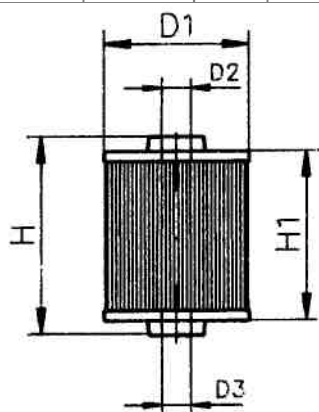

ELEMENTI FILTRANTI OLIO – OIL CARTRIDGE

COD.	TIPO	D1	D2	D3	H	H 1		COD.	TIPO	D1	D2	D3	H	H 1
2902	COI 102	130	86,5	86,5	235	235		2945	COI 145	83	25	40	109	109
2903	COI 103	72	20	20	118			2946	COI 146	120	13,6	56	268,5	260
2904	COI 104	95	33	33	195	192		2947	COI 147	114,55	36,58	36,58	226,31	226
2905	COI 105	108	13,2	13,2	130	122		2948	COI 148	114,55	36,58	36,58	147,83	147
2906	COI 106	108	13,2	13,2	204	196		2949	COI 149	60	24,3	24,3	41	41
2907	COI 107	80	25	25	230			2950	COI 150	64,5	32,5	32,5	125	125
2908	COI 108	70	33	33	141	138		2951	COI 151	23	10	6	52	50
2909	COI 109	72	15	15	95			2952	COI 152	89	25	12	190	190
2912	COI 112	95	33,4	33,4	99	100		2953	COI 153	98	13,20	13,20	118	118
2913	COI 113	95	34	34	116	100		2954	COI 154	110	35	36	228	228
2914	COI 114	100	13,8	13,8	197	190								
2915	COI 115	114	36	36	235	230								
2916	COI 116	100	32	32	196									
2917	COI 117	59,5	17,5	17,5	101									
2918	COI 118	70	33	33	156									
2919	COI 119	100	22	22	123									
2920	COI 120	89	33,5		115	115								
2921	COI 121	76	11	11	231									
2922	COI 122	95	13,2	13,2	106	106								
2923	COI 123	92	14	25	192	190								
2924	COI 124	95	34	34	76									
2925	COI 125	83	24	24	195									
2926	COI 126	72	32	32	87									
2927	COI 127	84	27	27	197									
2928	COI 128	100	27	27	155									
2929	COI 129	72	21	21	115									
2930	COI 130	70	33,3	33,3	142	142								
2931	COI 131	196	22	22	383									
2932	COI 132	85	28	28	117									
2933	COI 133	100	43	43	239									
2934	COI 134	87	50	50	387									
2935	COI 135	130	26	26	249									
2936	COI 136	92	48	48	252									
2937	COI 137	80	27	27	66									
2938	COI 138	85	28	28	134									
2939	COI 139	153	30	30	357									
2940	COI 140	78	47	47	230									
2941	COI 141	113	57	57	137									
2942	COI 142	118	55	15	192	169								
2943	COI 143	78	27	27	115									
2944	COI 144	127	38	38	245									

FG: Filtri gasolio
FGA: Filtri gasolio avvitabili
FB: Filtri benzina
FBA: Filtri benzina avvitabili