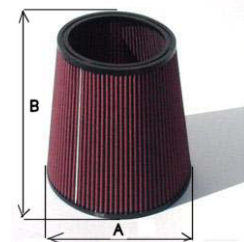

SERIE CONICO

ARF	94	95	90	96	97	84	85	
A	7,5"	7,5"	7,5"	9"	9"	9"	10"	
B	6"	8"	10"	9"	12"	14"	14"